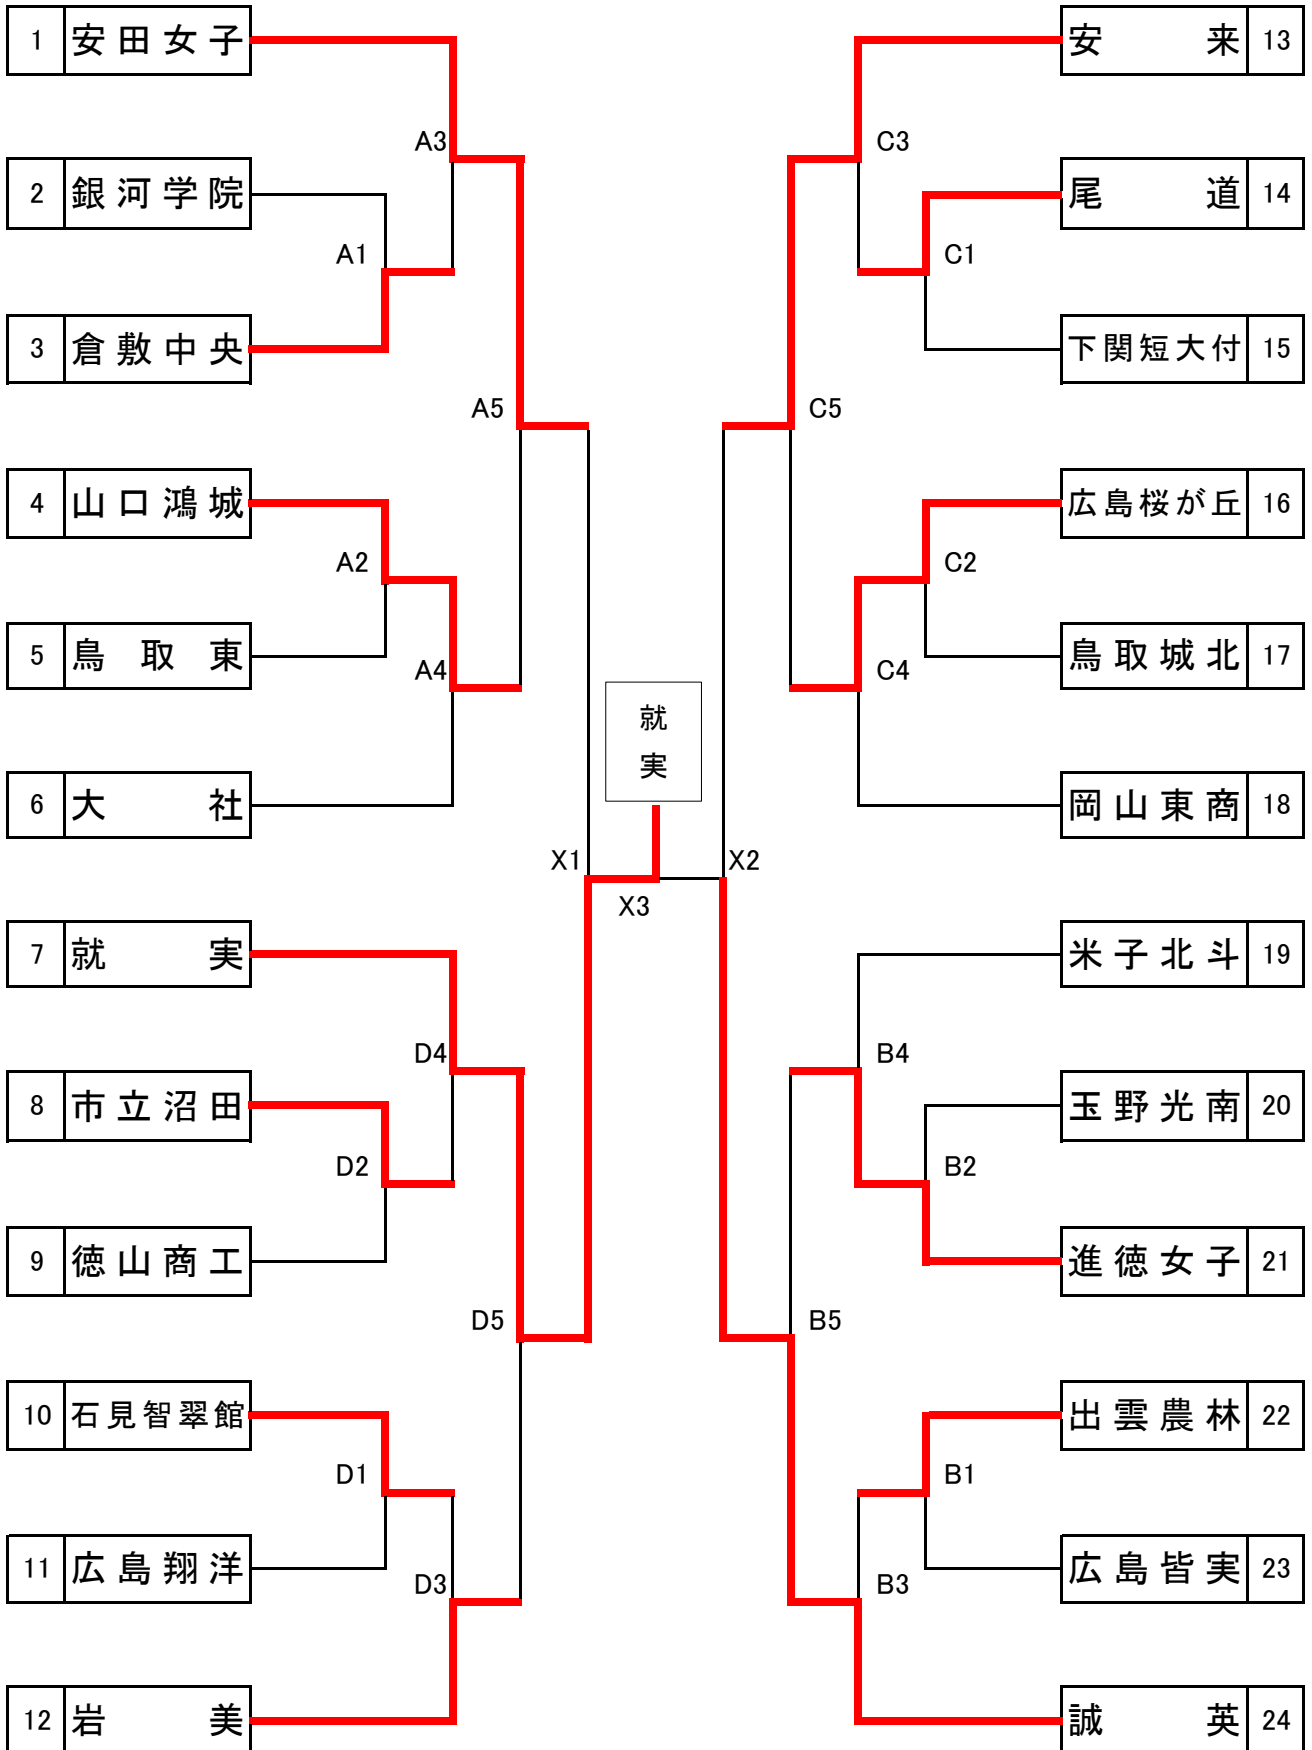

# 第29回中国高等学校新人バレーボール大会 女子試合結果

# 令和3年2月13日 試合結果

A1

倉敷中央	2	25 - 18	1	銀河学院
		19 - 25		
		25 - 18		

B1

出雲農林	2	29 - 27	0	広島皆実
		25 - 14		

C1

尾道	2	25 - 13	0	下関短大付
		25 - 18		

A2

山口鴻城	2	25 - 6	0	鳥取東
		25 - 18		

B2

進徳女子	2	25 - 18	0	玉野光南
		25 - 14		

C2

広島桜が丘	2	25 - 10	0	鳥取城北
		25 - 5		

A3

安田女子	2	25 - 19	0	倉敷中央
		25 - 16		

B3

# 令和3年2月14日 試合結果

X1

就 実	2	25 - 22	0	安田女子
		25 - 13		

X2

誠 英	2	25 - 18	0	安 来
		25 - 19		

X3

就 実	2	19 - 25	1	誠 英
		27 - 25		
		25 - 20		